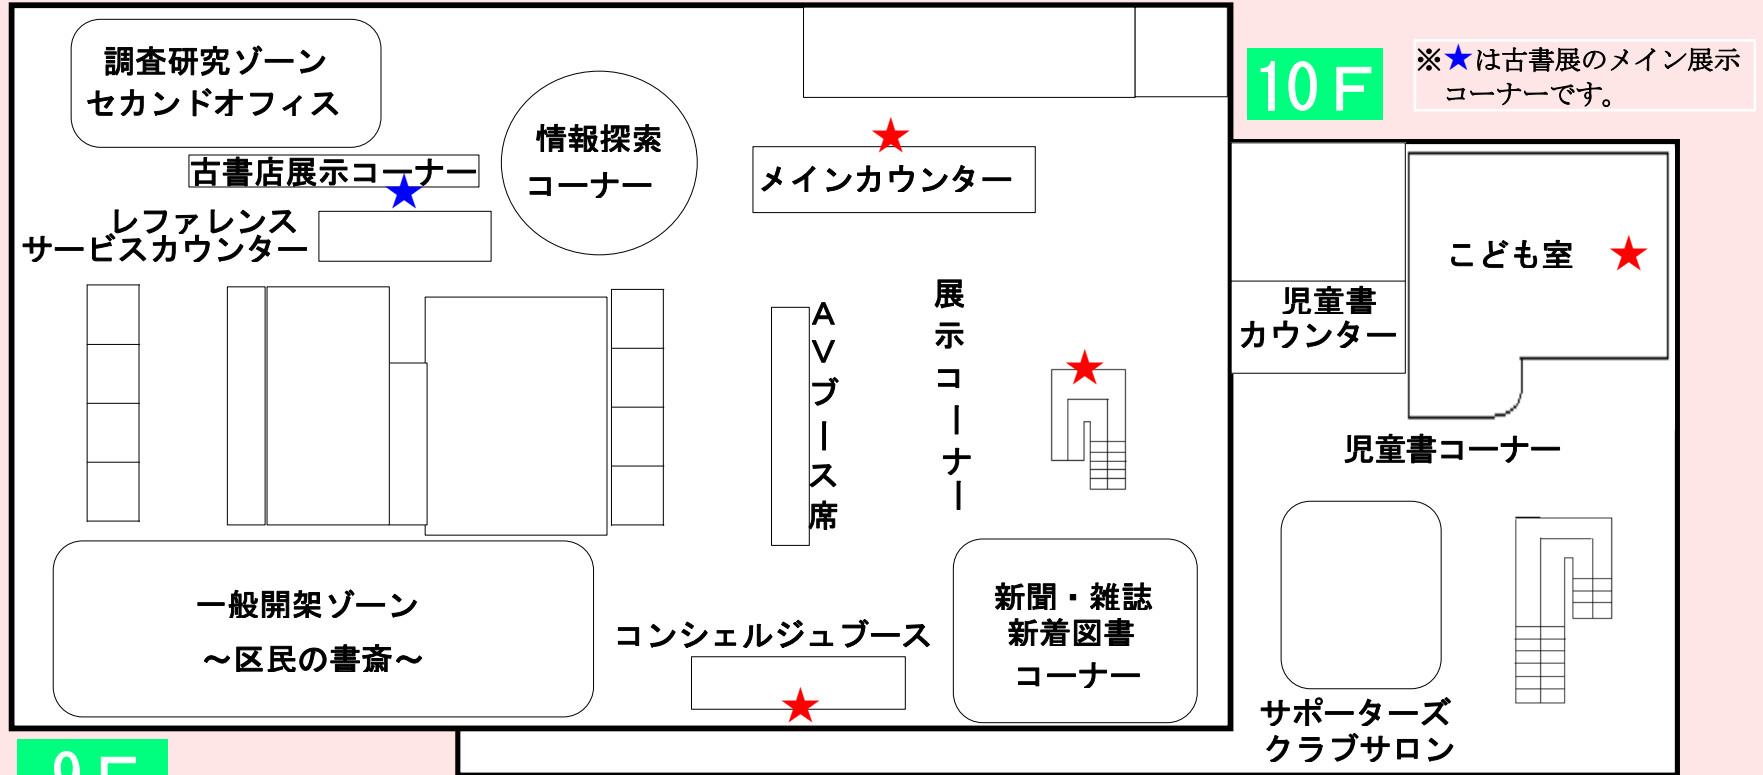

# しかけえほん飛び地展示マップ

展示コーナーの他にも館内4箇所（★印）にしかけえほんを展示してあります。ご覧ください。

9 F	メインカウンター上部	INTERNATIONAL CIRCUS	古書復刻版	非売品	10F	こども室	にゃんくろういろあそび	¥1300
	階段下	花の神殿	復刻版	ヴェルサイユの庭園			おひさまがのぼったら	¥1500
	コンシェルジュブース奥の棚	クッキーカウント	メガ・ビースト	絶滅した獣たち			かわいいてんとうむし	¥1400
		恋はある日突然に	ディズニーの真髓	ようせいのおにわのけっこんしき			しあわせならてをたたこう	¥1400
							サメがきたぞ!	¥1700
							びんぴかりんのしゃれたやつ	¥2600
							ぴよんたのたいそう	¥1200