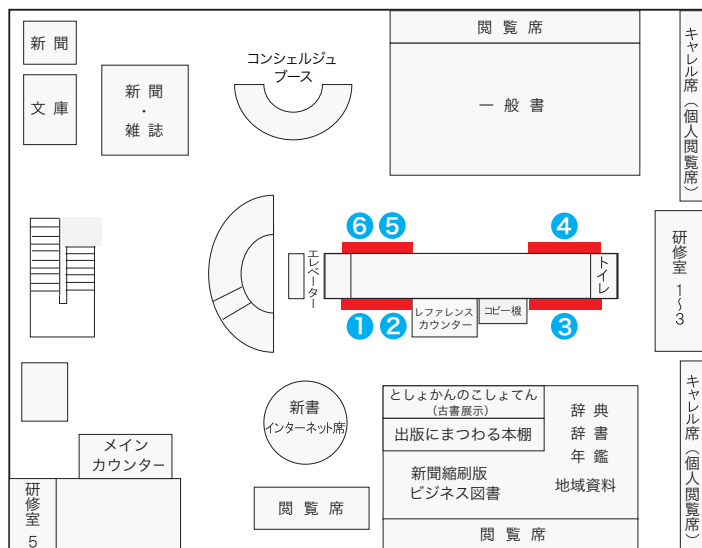

## <戦略ライン>

遊び・夢・ロマンの心、神保町

千代田図書館周辺地図

千代田図書館9階 館内図

神保町周辺活性化デザイン計画は、平成28年度「千代田学」事業採用補助金交付決定に伴うプロジェクトです。

作品に関するお問い合わせは、下記メールアドレスまでお願い致します。

共立女子大学 家政学部 建築・デザイン学科 デザインコース 林田廣伸 (hayasida@kyoritsu-wu.ac.jp)

問合せ先：千代田図書館